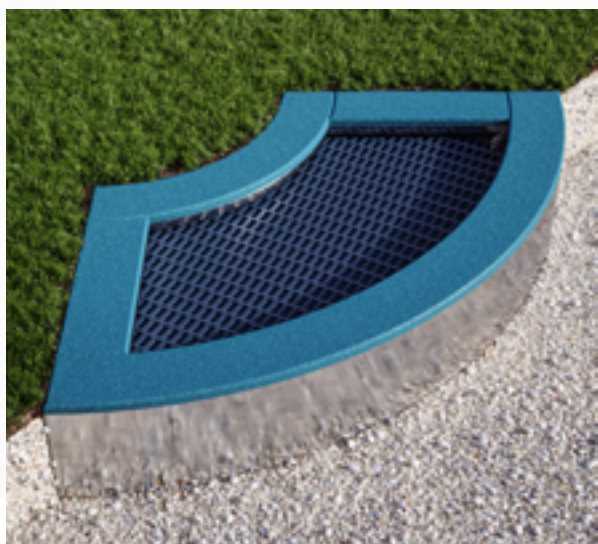

KARTA PRODUKTU
TRAMPOLINA ZIEMNA 90°
Nazwa kat.: T901 x 1.8 x 1.85

jednoczęściowa nieotwierana - mata naskoku: lamelki

Długość	180 cm
Szerokość	185 cm
Wysokość	40 cm
Głębokość posadowienia	40 cm
Wymiar maty do naskoku	130 x 135 cm
Strefa użytkowania urządzenia	450 x 450 cm
Waga trampoliny	~185 kg
Ugięcie maty	do 25 cm (+/- 3cm)

Konstrukcja obudowy i wsporcza wykonane ze stali ocynkowanej ogniowo.

Mata skoku: z poliamidowych lamelek, nawleczonych na nierdzewną stalową linkę powleką koszulką z PCV.

Linki zakończone nierdzewną kauszą, podpięte do sprężyn, które zaczepione są do prętów wewnątrz obudowy.

Obrzeża maty skoku pokryte wieńcem grubości 40 mm z gumy EPDM/SBR, przyklejonym do ramy klejem na bazie poliuretanowej.

Instrukcja montażu

Wykonać otwór ziemny LUB betonowy o głębokości 40 cm.

Otwór powinien być większy od wymiarów trampoliny o 30-40 mm na stronę.